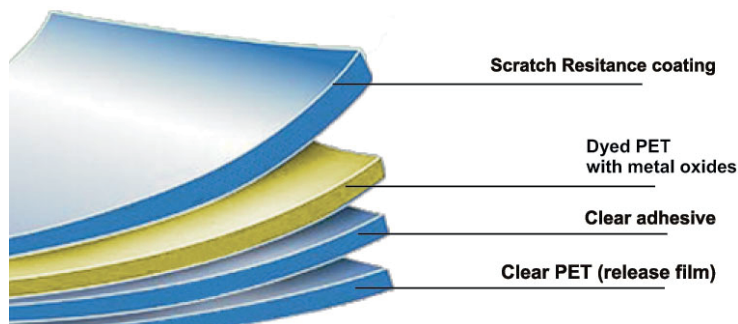

Supreme Clear - Nanotech Film

Super Easy 15% #SCC815SRC

Produktbeschreibung:

- hervorragende Fönbarkeit
- Metallisiert
- Optimaler Ausblick von Innen
- dezente, schwarze Tönung von Außen
- ABG für Deutschland, Spanien und Polen

Supreme Clear - Super Easy

Spezifikationen

Typ	metallisiert
Wärmerückweisung	51 %
VLT	15 %
UV-Rückweisung	>99 %
Garantie	3 Jahre

Verfügbare Maße:

- 0,51 x 30 Meter
- 0,76 x 30 Meter
- 1,01 x 30 Meter
- 1,52 x 30 Meter

Alle Breiten sind auch als Laufmeter verfügbar.
(Mindestabnahme: 3 Meter)